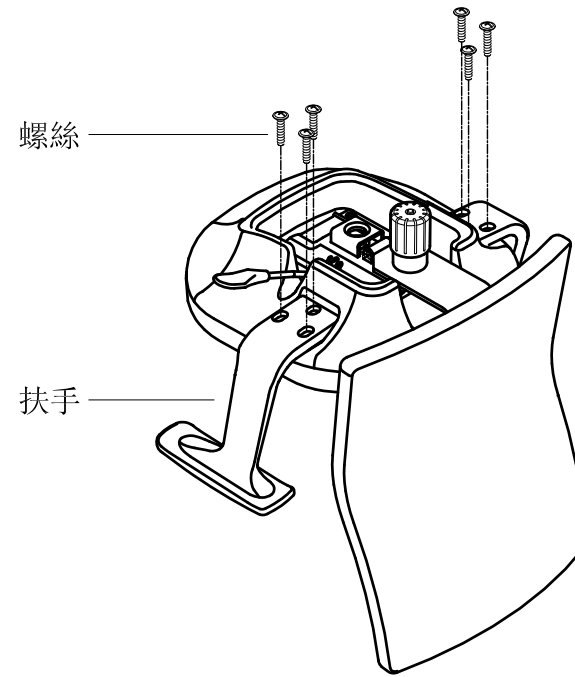

TG-006椅組立說明書

構成部品：

A. 氣壓棒×1

B. 椅腳組×1

C. 座墊組×1

D. 背墊組×1

E. 圓柱銷×1

F. 彈簧銷×1

選購

扶手 (右)

扶手 (左)

螺絲×6

①

③ 選購

②

④