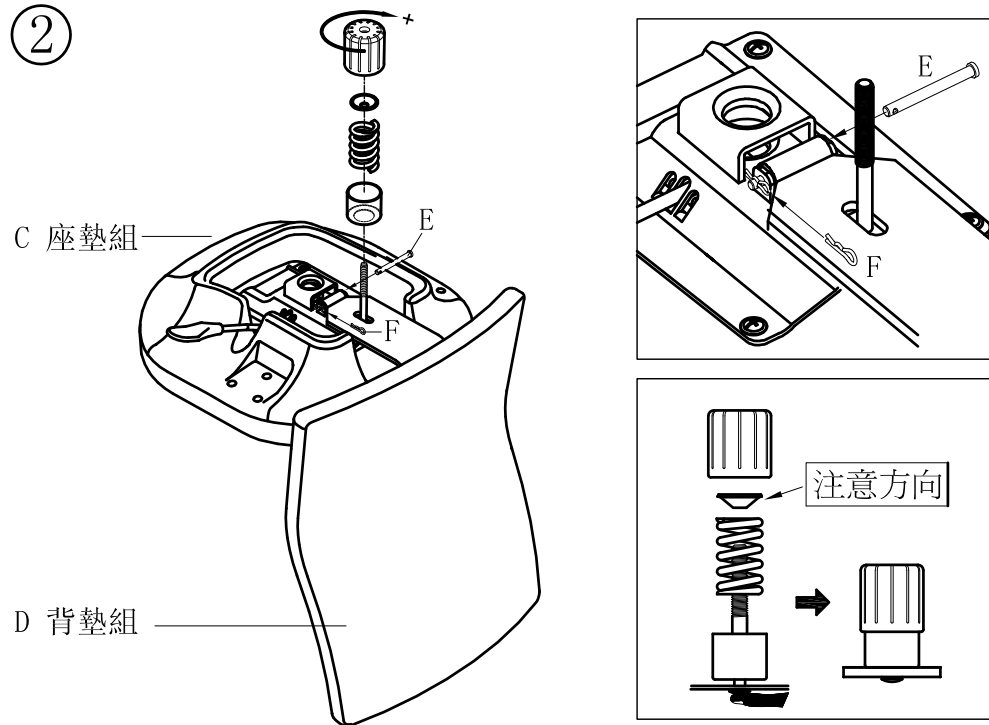

選購

扶手 (右)

扶手 (左)

螺絲×6

①

③ 選購

②

④