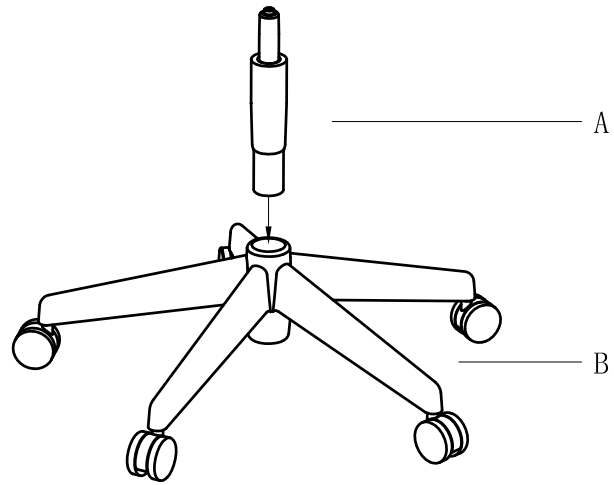

TG-006椅組立說明書

構成部品：

A. 氣壓棒×1

B. 椅腳組×1

C. 座墊組×1

D. 背墊組×1

E. 圓柱銷×1

F. 彈簧銷×1

選購

扶手 (右)

扶手 (左)

螺絲×6

①

③ 選購

②

④