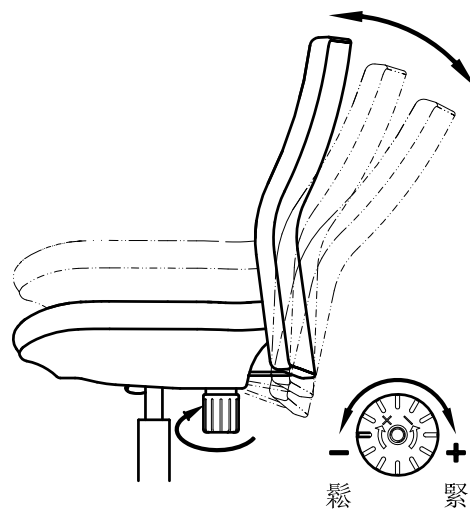

TG-006椅組立說明書

構成部品：

A. 氣壓棒×1

B. 椅腳組×1

C. 座墊組×1

D. 背墊組×1

E. 圓柱銷×1

F. 彈簧銷×1